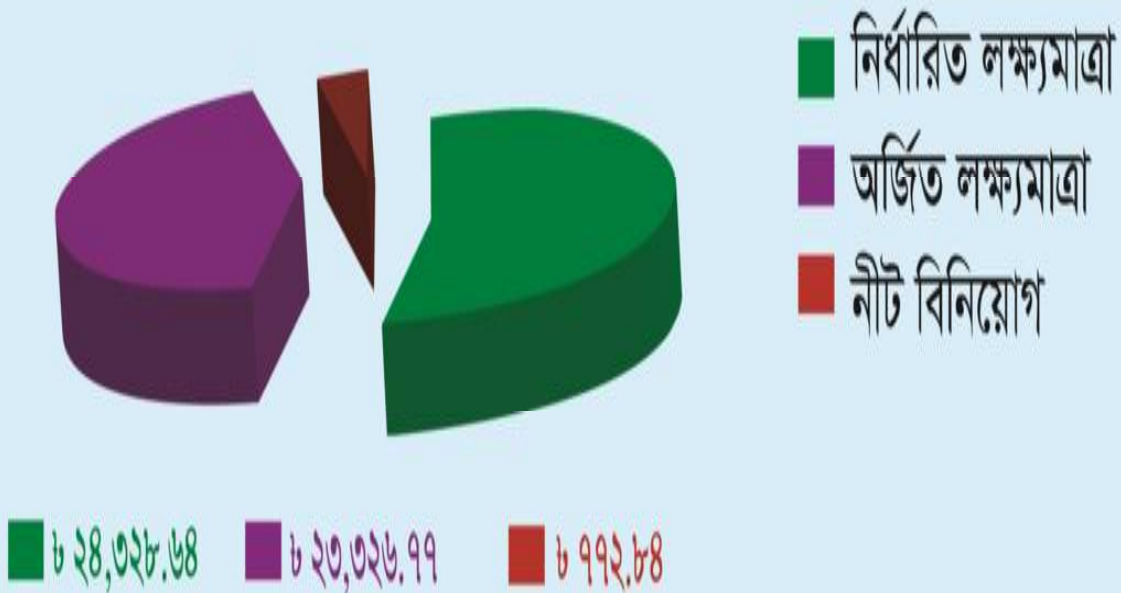

RvZxq mÂq cwi`Bti i 2012-2013 A_@Qti i verbtqM

RvZxq mÂq cwi`Bti i 2012-2013 A\_@Qti i ve`gub cKImgr n#Q t (1) cvPi eQi tgvv`x evsj v#`k mÂqcI, (2) wZb gym Ašli gbydvwfvwEK mÂqcI, (3) tcbkbvri mÂqcI, (4) cwi evi mÂqcI, (5) I tqR AvY# tWtfj ctgU eU, (6) BD Gm Wj vi wctggvq eU, (7) BD Gm Wj vi Bbtf÷tgU eU, (8) evsj v#`k cBReU (9) WvKNi mÂq e`isK t - (K) tgvv`x wnmve (L) mvavi Y wnmve Ges (10) WvK Rxeb exgv|

জাতীয় সঞ্চয় পরিদণ্ডের ২০১২-২০১৩ অর্থ বছরের বিনিয়োগ (লক্ষ টাকায়)

2012-2013 A_@Qti i RvZxq mÂq `ag, tj v AvRZ I bXU verbtqM|